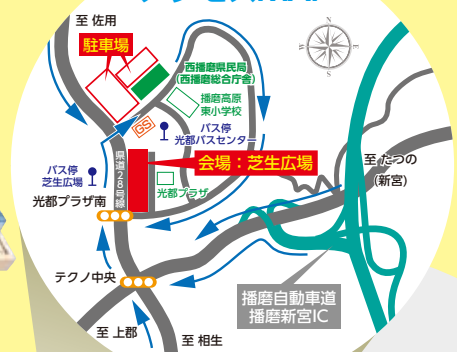

海ごみジオラマ

- 脱炭素行動人気投票
 - 海ごみジオラマの展示
 - お子様向けの木工工作
 - うちエコ診断 ● フードドライブ運動
- ご家族でもお一人様でも楽しめる
ブースとなっていますので、ぜひ
お越しください!

フードドライブの詳細は
こちらのQRコードから

地域づくり 活動ブース

西播磨地域
で活動している団体が
出展します。見るだけでなく
体験ができるブースもあり
ますのでぜひお立ち寄りください。

アクセスMAP

電車・バスを利用の場合

- JR相生駅からバス利用
SPring-8 行 芝生広場 下車
- JR播磨新宮駅からバス利用
SPring-8 行 芝生広場 下車

主催 西播磨フロンティア祭実行委員会

相生市、たつの市、赤穂市、宍粟市、太子町、上郡町、佐用町、西播磨ツーリズム振興協議会、相生商工会議所、龍野商工会議所、赤穂商工会議所、たつの市商工会、宍粟市商工会、太子町商工会、上郡町商工会、佐用町商工会、西播磨県民局、企業庁播磨科学公園都市まちづくり事務所、播磨西教育事務所